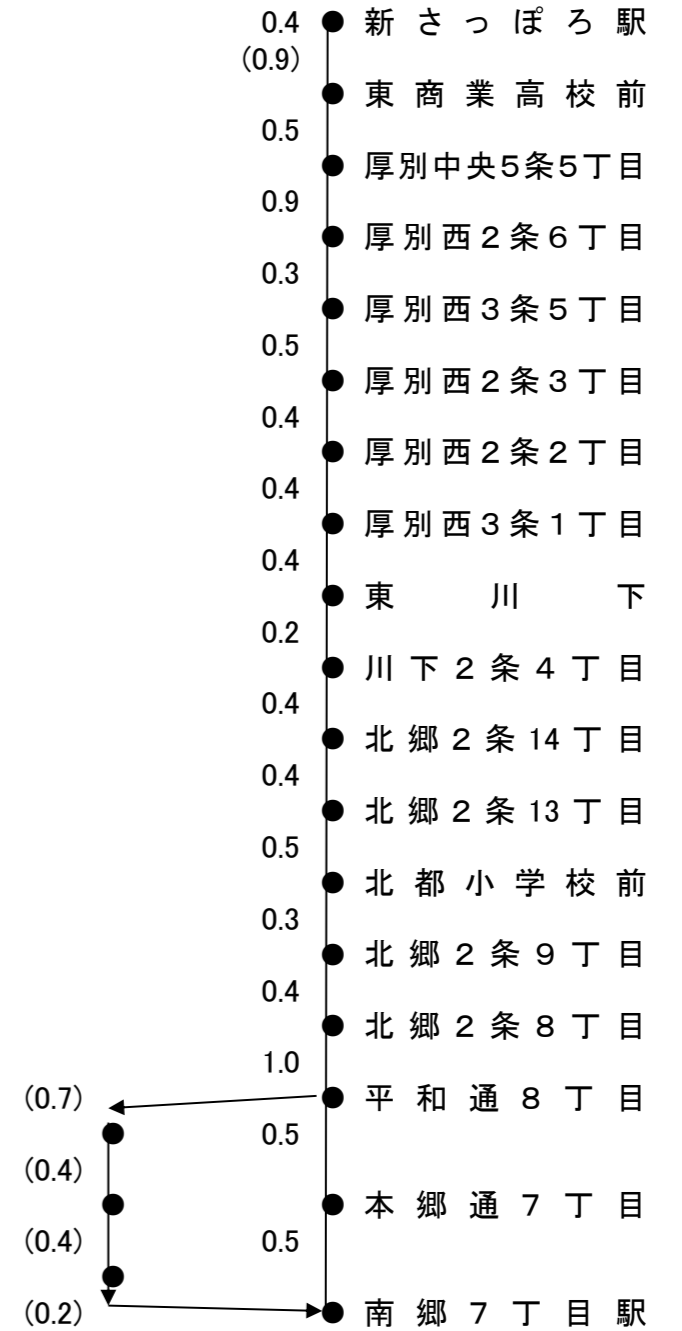

白石平岸線

地下鉄白石駅～豊平区役所～平岸駅

3.9km

枠内記載内容

| |
|-----------|
| 片道運賃 |
| 通勤1ヶ月定期運賃 |
| 通学1ヶ月定期運賃 |
| 距離(km) |

| | |
|--------|--------|
| | 平岸駅 |
| 地下鉄白石駅 | 240 |
| | 10,370 |
| | 7,200 |
| | 3.9 |

北都線

南郷7丁目駅～平和通8丁目～新さっぽろ駅

8.0km

白1-6

枠内記載内容

| |
|-----------|
| 片道運賃 |
| 通勤1ヶ月定期運賃 |
| 通学1ヶ月定期運賃 |
| 距離(km) |

| | |
|--------|--------|
| | 新さっぽろ駅 |
| 南郷7丁目駅 | 240 |
| | 10,370 |
| | 7,200 |
| | 8.0 |

白石本通5丁目
白石中学校
南郷通6丁目

()内は復路を表す。