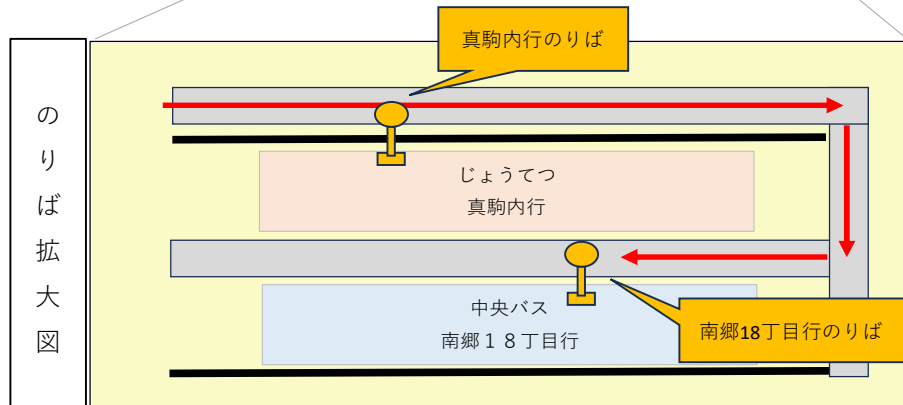

その他

運賃⇒大人500円 小人250円 ※福祉割引適用可

(交通系ICカードもご利用いただけます)

支払い方法

●南郷18丁目駅発：先払い(乗車時にお支払いください)

●ドーム発：後払い(降車時にお支払いください)

シャトルバスのりば

※運行時刻は、予告なく変更する場合がございますので、ご了承ください。