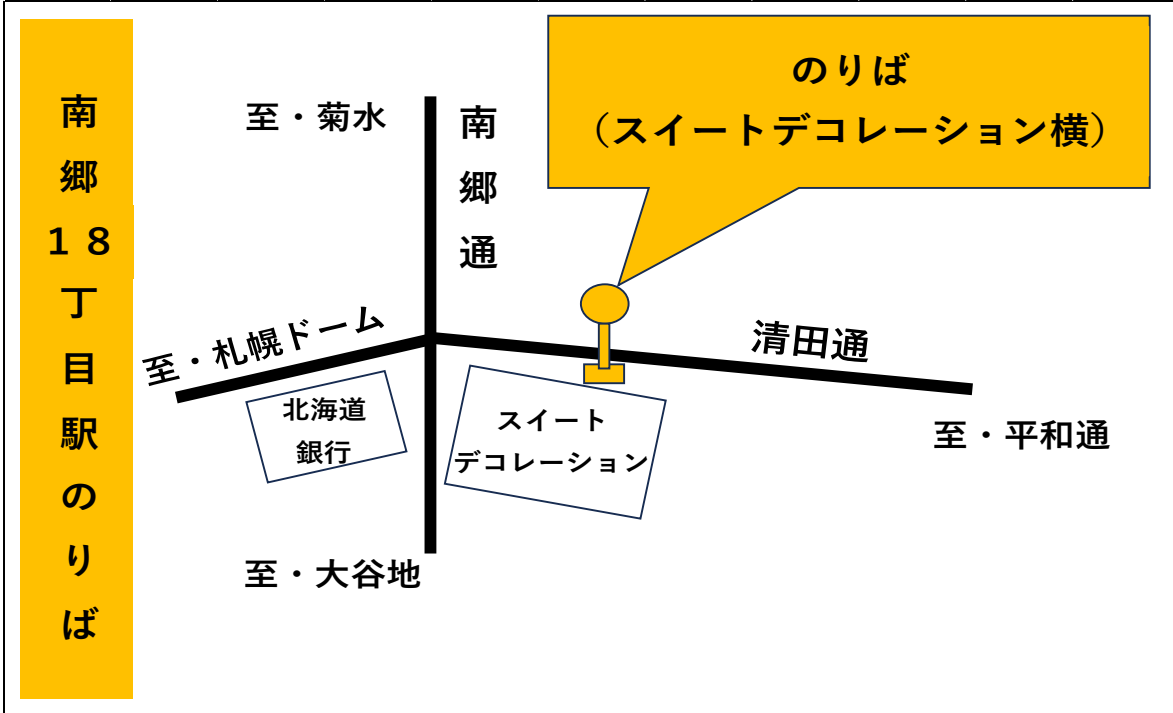

札幌ドーム行き

(大和ハウスプレミストドーム)

シャトルバス

運行スケジュール

to HEROes 2026年5月16日(土)
～TOBE 3rd Super Live～ 14:00～16:30運行

to HEROes 2026年5月17日(日)
～TOBE 3rd Super Live～ 12:00～14:30運行

●お帰りのシャトルバス●

イベント終了時刻に合わせた運行となります

その他

運賃⇒大人500円 小人250円 ※福祉割引適用可

(交通系ICカードもご利用いただけます)

支払い方法

●南郷18丁目駅発：先払い(乗車時にお支払いください)

●ドーム発：後払い(降車時にお支払いください)

シャトルバスのりば

※運行時刻は、予告なく変更する場合がございますので、ご了承ください。