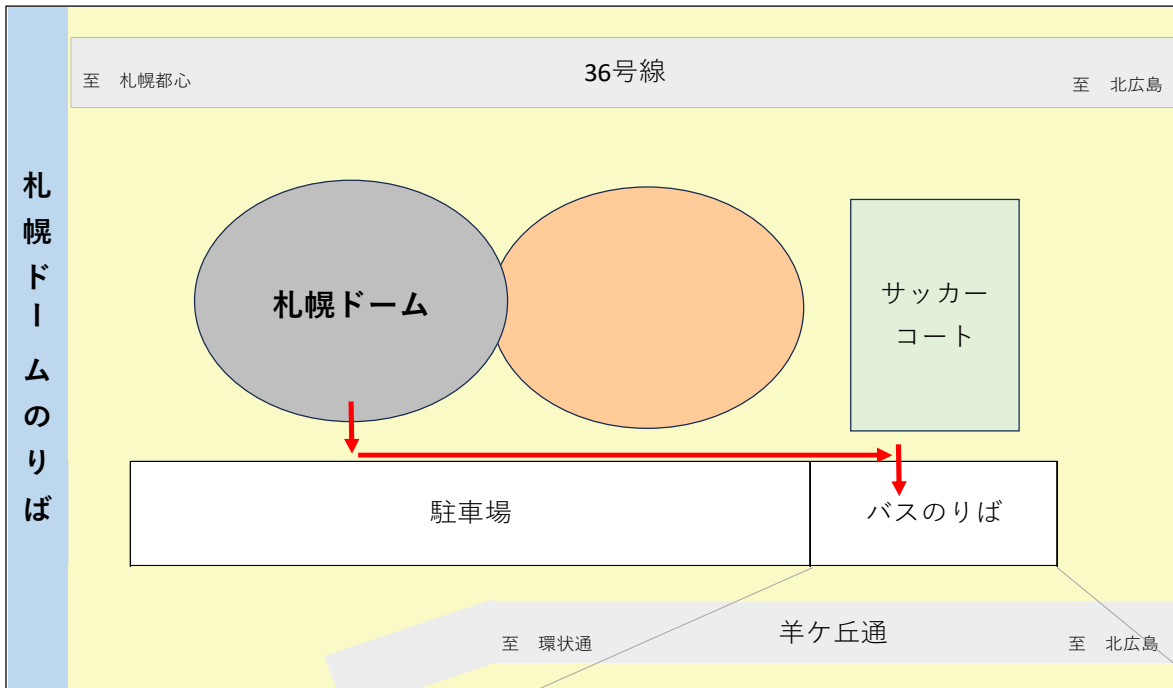

その他

運賃⇒大人500円 小人250円 ※福祉割引適用可

(交通系ICカードもご利用いただけます)

支払い方法

●南郷18丁目駅発：先払い(乗車時にお支払いください)

●ドーム発：後払い(降車時にお支払いください)

シャトルバスのりば

※運行時刻は、予告なく変更する場合がございますので、ご了承ください。