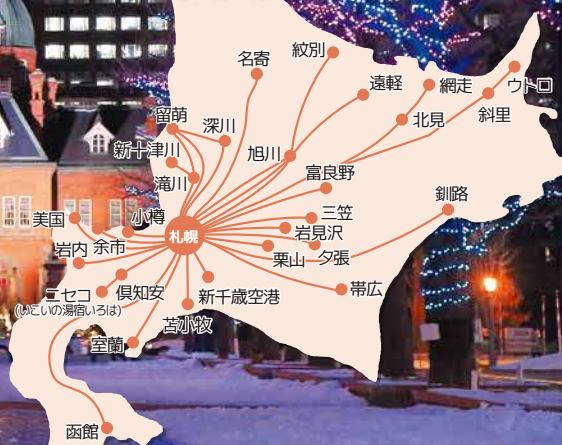

# 時刻表

札幌から道内各地へネットワーク

## NEWS

高速えんがる号 流氷もんべつ号

12/1〜旭川経由便を廃止し  
全便直行系統となります。

道内各地のお出かけは、楽でお得な高速バスで行こう！

北海道中央バス

道北バス

ジェイ・アール北海道バス

十勝バス

北都交通

道南バス

北紋バス

網走バス

北海道北見バス

北海道拓殖バス

くしろバス

阿寒バス

斜里バス

函館バス

- 目次  
運賃表  
P01-07
- 小樽  
方面  
P05-16
- 苫小牧  
方面  
P17-18
- 室蘭  
方面  
P19-20
- 岩見沢  
方面  
P21-22
- 滝川  
方面  
P23-24
- 留萌  
方面  
P25-26
- 夕張・  
富良野方面  
P27-28
- 旭川  
方面  
P29-30
- 新千歳空港  
路線  
P31-36
- 車内  
設備  
P37-38
- 函館  
方面  
P39-40
- 帯広  
方面  
P41-42
- 釧路  
方面  
P43-44
- 北見・  
名寄方面  
P45-46
- 遠軽・  
紋別方面  
P47-48
- 知床  
方面  
P49
- 札幌  
中心部  
P50
- 予約・  
購入  
P51-53
- 夜行バス  
食事休憩  
P54
- パーク&  
バスライド  
P55
- バス&  
ホテル  
P56-60
- バス  
セット券  
P61-64
- RAKUTOKU  
BUS14情報  
P65