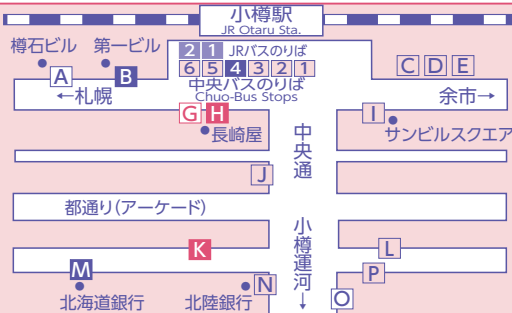

検索

④(南④) 山手線・⑦最上線・③⑦最上ばるて築港線 ⑱小樽商大線・⑨天狗山ロープウェイ線・⑳山手中通線

小樽市内
E

小樽駅前周辺のりば案内 Bus Stop Information.

- H K** : ④(南④)山手線(松ヶ枝町・南小樽駅前方面行き)
- B M** : ⑦最上線(最上町行き)
- 4 M** : ⑨天狗山ロープウェイ線(天狗山ロープウェイ行き)
Otaru Tenguyama Ropeway Line. (For Otaru Tenguyama Ropeway)
- G** : ⑳山手中通線(市役所前・入船5丁目方面行き)
- JR 2** : ⑱小樽商大線(小樽商大行き)
- A M** : ④(南④)山手線(本局前行き)
- A O** : ⑨天狗山ロープウェイ線(小樽運河ターミナル行き)

④(南④)山手線・⑨天狗山ロープウェイ線

⑨Otaru Tenguyama Ropeway Line.

月曜 ～ 金曜	④・(南④)		系統 番号	⑨	
	本局前 発	小樽駅前 発 Otaru Sta.		南小樽駅前 発	天狗山ロープウェイ 発 Otaru Tenguyama Ropeway
	小樽駅前・松ヶ枝町 経由	洗心橋 経由 Via Senshin bashi		松ヶ枝町・小樽駅前 経由	洗心橋 経由 Via Senshin bashi
	南小樽駅前 行	天狗山ロープウェイ 行 For Otaru Tenguyama Ropeway		本局前 行	小樽駅前 行 For Otaru Sta.
	25 40		6	25 45	
	02 22 37 ★53		7	05 18 37 53	
	10 30 50	30	8	08 22 41	23 57
	25 55	15 35 (55)	9	01 20 55	37 57
	25 55	(15) (35) (55)	10	25 55	(17) (37) (57)
	25 55	(15) (35) (55)	11	25 55	(17) (37) (57)
	25 55	(15) (35) (55)	12	25 55	(17) (37) (57)
	25 55	(15) (35) (55)	13	25 55	(17) (37) (57)
	25 55	(15) (35) (55)	14	25 55	(17) (37) (57)
	25 55	(15) (35) (55)	15	25 57	(17) (37) (57)
	15 35 55	(15) (35) (55)	16	27 50	(17) (37) (57)
	15 35 55	15 35 55	17	07 27 50	(17) 37 57
	25 55	15 (35) 55	18	07 27 55	17 37 57
	25 55	(25) 55	19	25	17 47
	30	25 55	20	25	(17) (47)
	25		21	05	17
	15		22	00	
	30		6	40	
	05 35		7	05 40	
	05 35	30	8	05 40	57
	05 35	15 35 (55)	9	05 35	37 57
	05 35	(15) (35) (55)	10	05 35	(17) (37) (57)
	05 35	(15) (35) (55)	11	05 40	(17) (37) (57)
	05 35	(15) (35) (55)	12	05 40	(17) (37) (57)
	05 35	(15) (35) (55)	13	05 35	(17) (37) (57)
	05 35	(15) (35) (55)	14	05 35	(17) (37) (57)
	05 35	(15) (35) (55)	15	05 40	(17) (37) (57)
	05 35	(15) (35) (55)	16	05 40	(17) (37) (57)
	05	15 35 55	17	05 40	(17) 37 57
	05	15 (35) 55	18	40	17 37 57
	05 45	(25) 55	19	40	17 47
	25	25 55	20	50	(17) (47)
	15		21	45	17