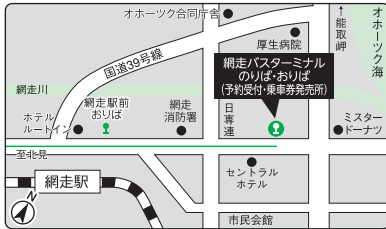

●北見/北見バスターミナル

北見市大通西1丁目5-8
☎0157-23-2185 (予約受付 6:40~18:00)

●美幌/美幌観光物産協会

網走郡美幌町新町3丁目
☎0152-73-4182 (予約受付 9:00~17:00)

●網走/網走バスターミナル

網走市南2条西1丁目15
☎0152-43-2606 (予約受付 6:40~18:00)
FAX:0152-44-3051

ご注意ください

- バス走行中は安全のため、シートベルトを着用願います。
- ドリーミントオホーツク号へのペットの持込みはお断りさせていただきますのでご了承ください。
- トラックの大きさには限りがございますので、大きな荷物(自転車・大型楽器等)の持ち込みをお断りする場合がございます。持ち込める手荷物の数を制限する場合があります。事前にお問い合わせください。
- 交通状況により大幅な遅延、運休、運行開始後の打ち切り及び経路変更となる場合があります。

ドリーミントオホーツク号のりば・おりば

■網走バスターミナル

■札幌市内

※夜行便は中央バス札幌ターミナル始発です。

■西7号線おりば

●…バスご利用のお客様が無料で利用できる指定駐車場です。詳しくは北見バスターミナルへお問い合わせください。

■美幌駅前バスターミナル

券売所北海道新開岩原販売所
乗車券販売のみ9:00~17:00
※日曜日はお取扱いしておりません。