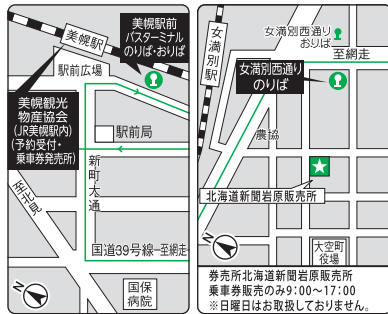

●北見/北見バスターミナル

北見市大通西1丁目5-8
☎0157-23-2185 (予約受付 6:40~18:00)

●美幌/美幌観光物産協会

網走郡美幌町新町3丁目
☎0152-73-4182 (予約受付 9:00~17:00)

●網走/網走バスターミナル

網走市南2条西1丁目15
☎0152-43-2606 (予約受付 6:40~18:00)
FAX:0152-44-3051

ご注意ください

- バス走行中は安全のため、シートベルトを着用願います。
- ドリーミントオホーツク号へのペットの持込みはお断りさせていただきますのでご了承ください。
- トラックの大きさには限りがございますので、大きな荷物(自転車・大型楽器等)の持ち込みをお断りする場合がございます。持ち込める手荷物の数を制限する場合があります。事前にお問い合わせください。
- 交通状況により大幅な遅延、運休、運行開始後の打ち切り及び経路変更となる場合があります。

ドリーミントオホーツク号のりば・おりば

■網走バスターミナル

■札幌市内

※夜行便は中央バス札幌ターミナル始発です。

■西7号線おりば

●…バスご利用のお客様が無料で利用できる指定駐車場です。詳しくは北見バスターミナルへお問い合わせください。

■美幌駅前バスターミナル

券売所北海道新開岩原販売所
乗車券販売のみ9:00~17:00
※日曜日はお取扱いしておりません。