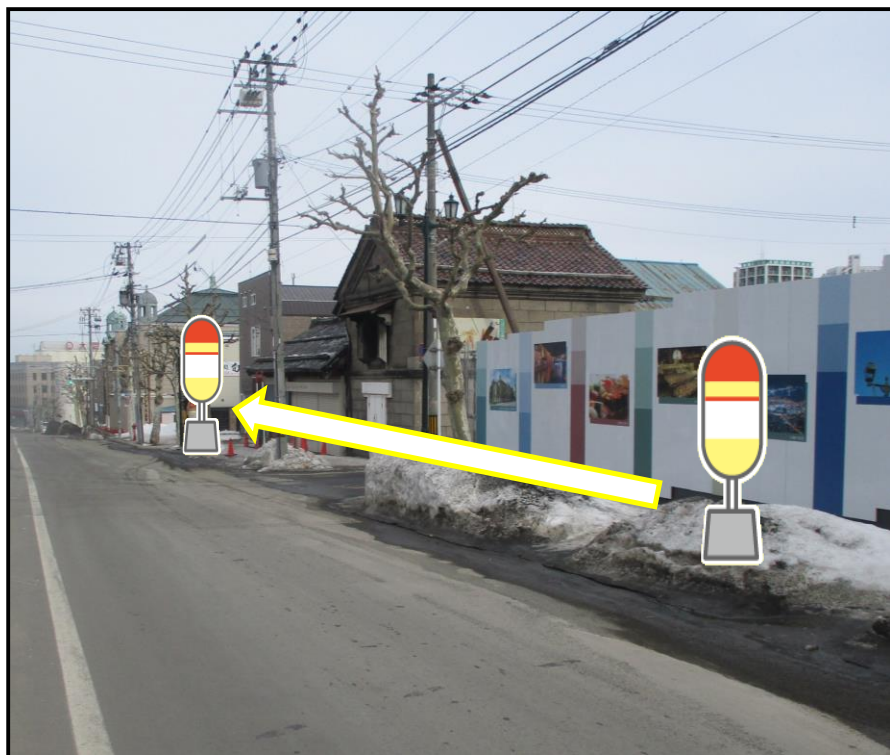

「稲穂十字街」のりば変更について

建物建設工事に伴い、本停留所は3月31日の利用をもって廃止します。4月1日より以下の停留所をご利用下さい。
お客様にはご迷惑をおかけしますが、ご理解の程、よろしくお願い申し上げます。

北海道タオルさん前
バス停をご利用下さい

- ⑧おたもい入口 行
- ⑭手宮 行
- ⑰塩谷海岸 行

ハートフルネットワーク
中央バス

お問い合わせ

おたもい営業所 0134-26-3330