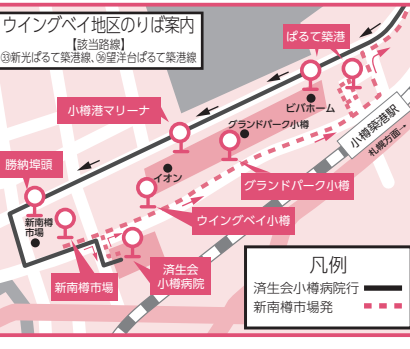

小樽駅前ターミナル窓口営業時間

	月曜～金曜	土曜・日曜・祝日
案内	7:30～18:00	7:30～17:00
定期券発売	8:00～18:00	9:00～15:00

※年末年始は営業時間が変更になります。

見やすいユニバーサルデザインフォントを採用しています