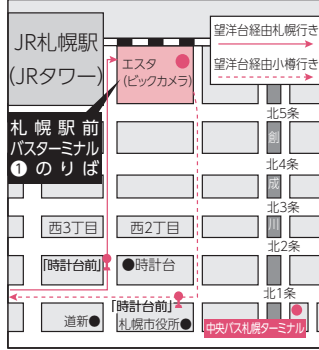

札幌都心バスのりば

停車停留所と所要時分

札幌駅前ターミナル	3分
時計台前	5分
北1条西4丁目	6分
北1条西7丁目	8分
北1条西12丁目	10分
道立近代美術館	15分
円山第一鳥居	23分
西区役所前	31分
西町北20丁目	42分
見晴(高速)	51分
新光(高速)	54分
新光4丁目	56分
望洋台大橋	59分
望洋台	60分
望洋台3丁目	61分
望洋台小学校	62分
配水池前	63分
望洋パークタウン入口	64分
ニュータウン桜入口	66分
桜町	67分
弥生通	69分
桜町入口	73分
小樽築港駅	73分

運賃・ICカード・乗車券について

①運賃(札幌～小樽)
片道**680円** 往復券**1,270円**
運賃は降車時にお支払い願います。

②ICカード
SAPICA等の交通ICカードをご利用いただけます。

③乗車券について
札幌⇄小樽間の高速バスでは中央バスとジェイ・アールバスどちらの乗車券(普通券・往復券)でも両社のバスをご利用いただけます。
※定期券は券面区間に札幌自動車道が含まれるものに限りません。
※中央バス小樽・桂岡線、ジェイ・アールバス市内線、郊外線は共同運行路線ではありません。各社の乗車券をご利用となります。
※高速おたる号の所要時分は曜日・時間帯により異なる場合があります。

中央バス直営
ワイン&カフェレストラン
小樽バイイン
SINCE 1996
http://www.otarubine.chuo-bus.co.jp/
小樽市色内1丁目8-6(日銀資料館向かい) TEL.0134-24-2800

小樽の栄華の歴史に思いを馳せながら
旬の地場食材を使った季節感あふれるメニューと
道産ワインをお楽しみください

※季節により営業時間の変動がございます。 ※メニューは季節ごとに内容が変わります。

SAPICA 定期券のご案内

小樽市内線均一区間内(240円)の定期運賃

	1区間(乗継無し)	2区間(乗継1回)
通勤(1ヶ月)	10,800円	16,200円
(3ヶ月)	30,780円	46,170円
通学(1ヶ月)	8,640円	8,640円
(3ヶ月)	24,620円	24,620円
(4ヶ月)	31,100円	31,100円

小樽市内均一フリー定期券(1ヶ月) 16,200円
均一区間内は乗り放題 (3ヶ月) 46,170円
※均一フリー定期券は払戻できません。

この他、「実日数通学定期券(平日のみ)」や、「通勤通学定期券」、「企業定期券(5枚以上一括購入割引)」などがございます。

お問合せ…小樽駅前ターミナル TEL.0134(25)3333 FAX.0134(25)3334

当社へのご意見・ご要望は
中央バス 意見要望 で検索!
☎ (011) 221-5325 [平日9:00~17:00]