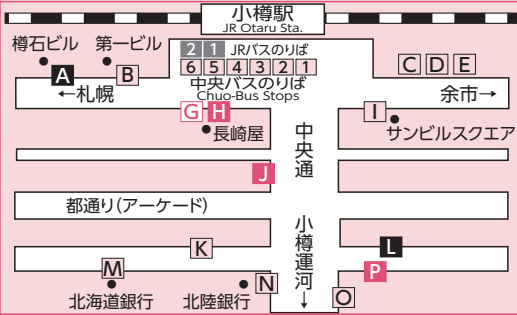

中央バス 2021 冬ダイヤ時刻表

2021年12月1日改正

小樽駅前ターミナル ☎0134-25-3333  
FAX0134-25-3334  
おたもい営業所 ☎0134-26-3330  
朝里車庫 ☎0134-54-8728  
真栄営業所 ☎0134-32-8137

バスを安心してご利用いただくために  
バス停留所での両ドアの開放、換気装置による車内換気を行っておりますので、安心してバスをご利用ください。

②小樽市内本線(高島3丁目~桜町)・⑥望洋台線  
③⑥望洋台ぱるて築港線・高速おたる号(望洋台経由)

小樽市内 A

小樽駅前周辺のりば案内 Bus Stop Information.

- P J H : ②本線(桜町行き)
- A L : ②本線(高島3丁目行き)
- G : ⑥望洋台線(望洋台行き)

ご協力お願いします。  
・空いている席がある時はお座りください。  
・お立ちの時は、肩帯・手すりにつかりとおつかまりください。  
・降車する時はバスが停止し、ドアが開いてから前にお進みください。

年末年始の運行 12月29-30日は日祝ダイヤで運行します。また、12月31日~1月3日は運休便が多数ありますので、詳しくは停留所時刻表をご確認いただくか、お問い合わせください。

②小樽市内本線(高島3丁目~桜町)・⑥望洋台線

月曜 ~ 金曜	②	⑥	系統 番号	②	⑥	
	高島3丁目発	小樽駅前発		時刻	桜町発	望洋台発
	小樽駅前・小樽築港駅経由	小樽築港駅経由			小樽築港駅・小樽駅前経由	小樽築港駅経由
	桜町行	望洋台行			高島3丁目行	小樽駅前行
	15 45		6	20 50	20 35 50	
	00 17 37 45	24 45	7	03 25 35 47	00 10 20 30 ◇35 40 50	
	01 25 45	06 28 48	8	01 18 35 52	02 17 32 47	
	07 35	37 58	9	16 40	02 20 40	
	07 32	15 37 58	10	07 40	14 44	
	07 32	15 37 58	11	07	06 24 44	
	07	15 37 58	12	07	06 24 44	
	07	32 58	13	07	06 24 44	
	07	32 58	14	07 40	14 44	
	03 35	12 28 43 58	15	07 40	14 44	
	03 36	12 32 43 58	16	07 40	06 22 44	
	11 35 52	12 20 32 45	17	07 40	06 22 44	
	05 36	01 16 31 45	18	17	14 44	
	15	03 22 42	19	17 55	30	
	05 30	05 30 58	20	55	30	
	45	17	21	25		
		15	22			

③⑥望洋台ぱるて築港線

月曜 ~ 金曜	③⑥	系統 番号	③⑥
	新南樽市場発	時刻	望洋台発
	ぱるて築港駅経由		ぱるて築港駅経由
	望洋台行		済生会小樽病院行
		6	
		7	
		8	
		9	50
		10	50
		11	50
		12	
	22	13	
		14	
	22	15	
		16	
		17	
		18	
		19	
		20	
		21	
		22	

土曜	15 45		6	20	20 40
	15 45	15 45	7	00 28 55	05 30 55
	15 43	15 43	8	20 48	18 33 52
	12 39	15 40	9	10 45	10 30 51
	07 42	05 31 48	10	15 50	13 30 51
	07 42	05 31 48	11	15 50	13 30 51
	07 42	05 31 48	12	15 50	13 30 51
	07 42	05 31 48	13	15 50	16 30 51
	07 42	05 31 48	14	15 50	13 30 51
	07 42	05 31 48	15	15 50	16 30 51
	07 42	05 33 48	16	15 50	16 30 51
	07 42	05 33 48	17	15 50	13 30 51
	07 42	05 31 48	18	15	21 51
	10	07 35	19	15 45	21 51
10	07 42	20	20	26	
25	12	21	30		
	15	22			