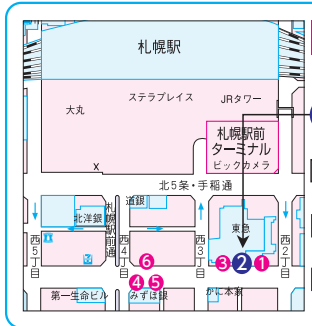

7	8	9	10	
南71	澄73	澄74	南71	
始発	始発	地下鉄澄川駅前	28	19
1		澄川駅前	↑	↑
2	2	澄川小学校前	25	14
3	3	澄川団地	24	13
4	4	西岡1条3丁目	23	12
5	5	札大南門	22	11
6		西岡中央公園	↑	10
7		西岡1条5丁目	↑	9
8		西岡1条3丁目	↑	7
10		西岡2条1丁目	↑	6
11		平岸7条14丁目	↑	4
12		平岸6条13丁目	↑	3
13		平岸5条13丁目	↑	2
17		地下鉄南平岸駅	↑	始発
6		西岡3条8丁目	21	
8		西岡3条9丁目	19	
9		西岡3条10丁目	18	
10		西岡4条11丁目	16	
11		西岡4条12丁目	15	
12		西岡5条13丁目	14	
13		西岡5条14丁目	13	
14		西岡水源池	12	
15		パークヒルズ入口	11	
16		西岡4条14丁目	10	
17		西岡2条14丁目	9	
18		澄川6条11丁目	8	
19		澄川6条10丁目	7	
20		澄川6条8丁目	6	
21		澄川6条6丁目	5	
22		澄川6条5丁目	4	
23		澄川6条4丁目	3	
25		澄川小学校前	2	
28		地下鉄澄川駅前	始発	

11	12	
89	89	
始発	札幌駅前(東急南側?)	38
2	北1条	35
4	南1条	32
	南3条	30
6	南4条	28
8	南7条西3丁目	26
10	中島公園入口	24
12	地下鉄幌平橋	22
14	地下鉄中の島駅	20
	KKR札幌医療センター	19
16	平岸駅・KKR札幌医療センター	↑
	地下鉄平岸駅	18
18	平岸4条8丁目	16
19	平岸5条8丁目	15
22	豊平区役所	12
24	平岸7条13丁目	10
26	西岡1条3丁目	8
28	西岡3条4丁目	6
29	西岡4条4丁目	5
30	福住2条4丁目	4
31	福住3条5丁目	3
32	福住3条6丁目	2
33	福住3条7丁目	1
34	福住3条8丁目	0
37	福住3条9丁目	始発

13	14	
澄78	澄78	
始発	地下鉄澄川駅前	41
2	澄川小学校前	36
3	澄川団地	35
4	西岡1条8丁目	34
5	札大南門	33
7	西岡3条8丁目	31
10	西岡3条5丁目	27
11	西岡3条4丁目	26
13	西岡3条3丁目	25
14	西岡市営住宅	23
15	月寒西2条9丁目	22
16	忠霊塔	21
20	地下鉄月寒中央駅	19
22	月寒東2条8丁目	15
23	月寒東3条8丁目	14
24	月寒東4条8丁目	13
25	栄通7丁目	12
26	南郷通7丁目南	11
28	地下鉄南郷7丁目駅	9
29	南郷通6丁目	7
31	アサヒビール園前	6
32	本郷通4丁目	4
33	白石本通4丁目	3
34	本通3丁目北	2
35	平和通4丁目	1
42	JR白石駅	始発

17	18	19	20	
南81	南81	南81	南81	
始発	地下鉄澄川駅前	22		
2	澄川小学校前	18		
3	澄川団地	17		
4	西岡1条8丁目	16		
5	札大南門	15		
6	西岡3条8丁目	14		
8	西岡3条9丁目	12		
9	西岡3条10丁目	11		
10	西岡3条11丁目	10		
11	澄川6条10丁目	8		
始発	澄川南小学校前	↑	9	
1	緑ヶ丘中央	↑	8	
3	12	緑ヶ丘	7	7
5	15	上町5丁目	6	6
		光塩短大前	4	4
		緑町3丁目	3	3
		南区役所前	2	2
7	18	地下鉄真駒内駅	始発	始発

1. 札幌駅前バスのりばご案内
2. 79 西岡4条14ゆき (地下鉄平岸駅経由)
   - 83 西岡4条14ゆき (地下鉄美園駅経由)
   - 89 福住3条9ゆき (地下鉄平岸駅経由)

正社員 バス乗務員 募集中
整備員

☆大型二種免許をお持ちでない方も募集中!!
☆女性乗務員も活躍しています!!

中央バス 採用 検索

☎(011)221-5167