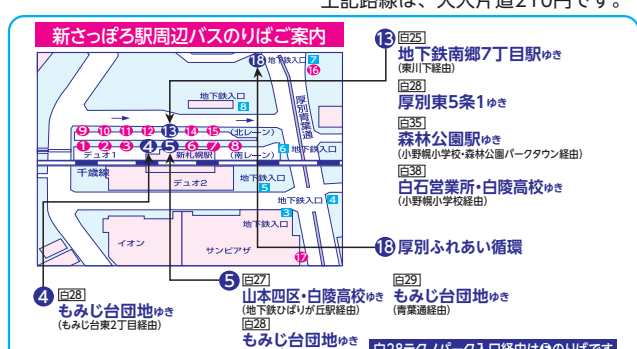

札幌ターミナル(案内専用) 0570-200600(7:30~19:00) FAX(011)232-5262

白石営業所 011-879-8100 FAX(011)879-8955

年末年始の運行 12月29・30日は日祝ダイヤで運行いたします。また、12月31日~1月3日は連休便が多数ありますので、詳しくは停留所時刻表をご確認いただくか、お問い合わせください。

白28 月曜~金曜 土曜、日曜、祝日. Table with columns for routes (1-8), times, and notes. Includes departure and arrival times for various stops like 新さっぽろ駅, もみじ台地, etc.

もみじ台地線(担当・白石営業所)

（ ）便は、厚別東5条1発の新さっぽろ駅通過予定時刻です。[ ] 便は、もみじ台地発厚別東5条1ゆきの新さっぽろ駅通過予定時刻です。上記路線は、大人片道210円です。

白27(ひばりが丘駅経由) 月曜~金曜 土曜、日曜、祝日. Table showing bus schedules for route 27.

山本線(担当・白石営業所)

白29(青葉通経由) 月曜~金曜 土曜、日曜、祝日. Table showing bus schedules for route 29.

もみじ台地線(担当・白石営業所)

厚別ふれあい循環バス(担当・白石営業所) 月曜~金曜 土曜. Table showing circular bus schedules.

(注) 日曜・祝日及び12/29~1/3は連休 ※月曜~金曜 19:00発の最終便、土曜16:30発の最終便は、JR厚別駅が終点となります。上記路線は、大人片道210円です。

上記路線は、大人片道210円です。時刻表の中にある「■」の数字は、裏面の停留所一覧表と対応しています。