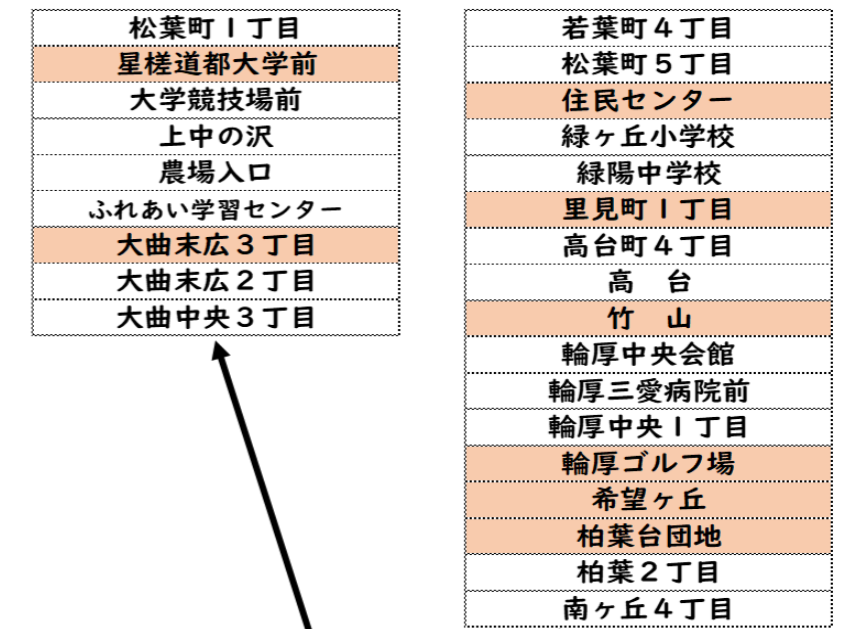

広島線停留所

福住駅より札幌都心方面へは
バス〔80番札幌駅前〕もしくは
地下鉄〔東豊線栄町駅〕をご利用下さい。