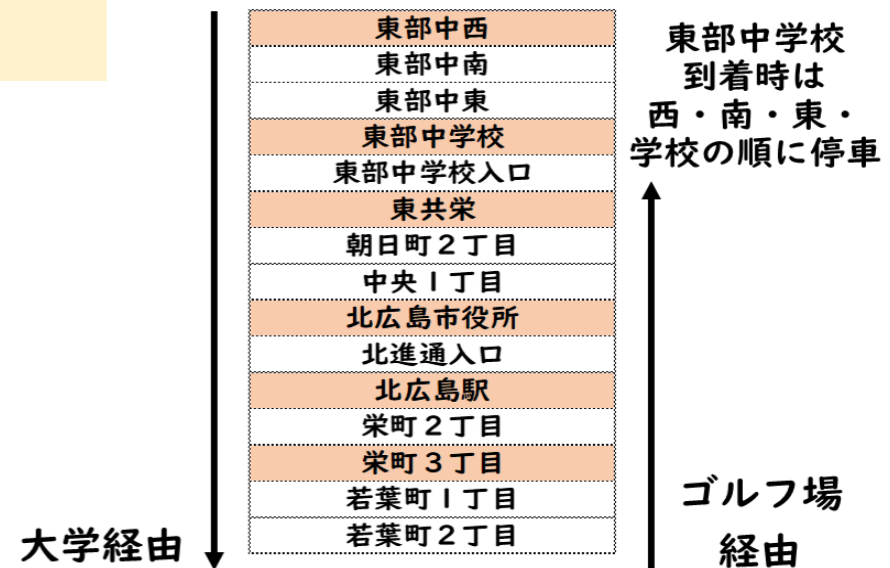

広島線停留所

福住駅より札幌都心方面へは
バス〔80番札幌駅前〕もしくは
地下鉄〔東豊線栄町駅〕をご利用下さい。