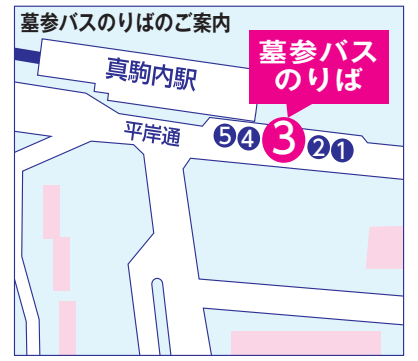

平日 地下鉄 22:19発 → 地下鉄 22:37着 (乗換) 真102 最終便

() 便は、「すずらん公園東口・厚別の滝・真駒内滝野霊園」発の「サンブライ真駒内」通過予定時刻です。

真駒内駅 ⇨ 空沼二股 440円 真駒内駅 ⇨ すずらん公園東口 450円 真駒内駅 ⇨ 真駒内滝野霊園 380円
真駒内駅 ⇨ サンブライ真駒内 330円 真駒内駅 ⇨ 芸術の森センター 300円

103 滝野線(担当・西岡営業所)

月曜~金曜	土曜、日曜、祝日
藻岩高校前 発	サンブライ真駒内 着
サンブライ真駒内 着	藻岩高校前 発
1	16
土曜、日曜、祝日、運休です。	
8時	40
05	9時 50
15	10時 50
15	11時 50
15	12時 55
20	13時
45	14時 20
45	15時 20
45	16時 20
50	17時 25

南92 駒岡線(担当・西岡営業所)

月曜~金曜	土曜、日曜、祝日
真駒内駅 発	真駒内駅 発
駒岡小学校 発	駒岡小学校 発
17	18
	6時 40 (42)
	7時 25 (27)
03	8時 25
25	9時 55 35
40	10時 40
50	11時 50
10	12時 10
30	13時 40 10
30	14時 50 30
30	15時 50 30
10	16時
00	17時 30 00
00	18時 50 (52) 20
	19時
00	20時 00
	21時
	22時

真駒内滝野霊園墓参バス(無料)のご案内

■運行時刻

<真駒内駅発>

10:10 12:10

<真駒内滝野霊園発>

11:30 13:30

※詳しくは管理事務所(011)592-1223までお問い合わせ願います。

永久に生きる。花と緑の明るい聖地