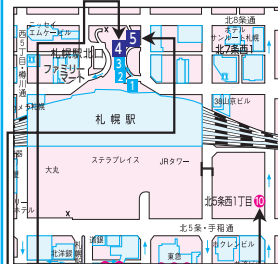

札幌駅北口 バスのりばご案内

- 4 10 02 屯田6条12ゆき (東1丁目経由)
- 5 01 屯田6条12ゆき (新琴似12条10経由)
- 04 屯田6条12ゆき (中央バス自動車学校経由)

1人1人できることから
はじめよう。
マイカー自粛でCO2削減!

停車停留所と所要通過時分のご案内 (記載の数字は始発地からの目安時分です。数字の記載が無い停留所には停車致しませんので、ご注意ください。)

1	2	3	5	6	01	01	7	8	10	11	12
麻05	04	麻03	麻01	始発	札幌ターミナル	札幌ターミナル	01	麻01	麻03	04	麻05
	始発			始発	札幌ターミナル	札幌ターミナル	01	麻01	麻03	04	麻05
	2			2	北大正門前	北大正門前	34			28	
	3			3	北大病院前	北大病院前	32			26	
	5			5	北18条西5丁目	北18条西5丁目	30			24	
	6			6	北21条西5丁目	北21条西5丁目	29			23	
	8			8	北24条西5丁目	北24条西5丁目	28			22	
	9			9	北27条西5丁目	北27条西5丁目	26			20	
	10			10	北30条西5丁目	北30条西5丁目	25			19	
	11			11	北32条西5丁目	北32条西5丁目	24			18	
	12			12	北35条西5丁目	北35条西5丁目	22			16	
	14			14	北38条西5丁目	北38条西5丁目	21			15	
始発	18	始発	始発	18	地下鉄麻生駅	地下鉄麻生駅	21	19	19	15	15
	↓			↓	新琴似駅前	新琴似駅前	16	16	16	↑	↑
	2	19	↓	↓	新琴似駅通	新琴似駅通	↑	↑	↑	11	13
	3	20	↓	↓	新琴似8条3丁目	新琴似8条3丁目	↑	↑	↑	9	11
	4	21	↓	↓	新琴似8条6丁目	新琴似8条6丁目	↑	↑	↑	8	10
	5	22	↓	↓	新琴似8条9丁目	新琴似8条9丁目	↑	↑	↑	7	9
	6	↓	↓	↓	新琴似中央公園	新琴似中央公園	↑	↑	↑	↑	7
	23	↓	↓	↓	新琴似8条11丁目	新琴似8条11丁目	↑	↑	↑	6	↑
	24	↓	↓	↓	新琴似8条13丁目	新琴似8条13丁目	↑	↑	↑	5	↑
	25	↓	↓	↓	新琴似8条15丁目	新琴似8条15丁目	↑	↑	↑	4	↑
	27	↓	↓	↓	中央バス自動車学校前	中央バス自動車学校前	↑	↑	↑	3	↑
	7	↓	↓	↓	新琴似10条10丁目	新琴似10条10丁目	↑	↑	↑	6	↑
	28	↓	↓	↓	新琴似10条16丁目	新琴似10条16丁目	↑	↑	↑	1	↑
	↓	2	2	20	新琴似12条1丁目	新琴似12条1丁目	14	14	14	↑	↑
	↓	3	3	21	新琴似12条3丁目	新琴似12条3丁目	13	13	13	↑	↑
	↓	4	4	22	新琴似12条4丁目	新琴似12条4丁目	12	12	12	↑	↑
	↓	5	4	22	新琴似12条6丁目	新琴似12条6丁目	11	11	11	↑	↑
	↓	↓	5	23	新琴似12条8丁目	新琴似12条8丁目	10	10	↑	↑	↑
	8	↓	6	24	新琴似12条10丁目	新琴似12条10丁目	9	9	↑	↑	5
	9	↓	↓	↓	新琴似12条12丁目	新琴似12条12丁目	↑	↑	↑	↑	4
	11	↓	↓	↓	新琴似12条14丁目	新琴似12条14丁目	↑	↑	↑	↑	3
	12	↓	↓	↓	新琴似12条15丁目	新琴似12条15丁目	↑	↑	↑	↑	2
	13	↓	↓	↓	新琴似12条16丁目	新琴似12条16丁目	↑	↑	↑	↑	1
	↓	6	↓	↓	屯田2条4丁目	屯田2条4丁目	↑	↑	↑	10	↑
	↓	7	↓	↓	屯田3条2丁目	屯田3条2丁目	↑	↑	↑	8	↑
	↓	9	↓	↓	屯田4条3丁目	屯田4条3丁目	↑	↑	↑	7	↑
	↓	10	↓	↓	屯田4条5丁目	屯田4条5丁目	↑	↑	↑	6	↑
	↓	11	8	26	屯田4条7丁目	屯田4条7丁目	8	8	5	↑	↑
	↓	12	↓	↓	屯田5条7丁目	屯田5条7丁目	↑	↑	↑	4	↑
	↓	13	↓	↓	屯田5条8丁目	屯田5条8丁目	↑	↑	↑	3	↑
	↓	14	↓	↓	屯田西公園	屯田西公園	↑	↑	↑	2	↑
	↓	15	↓	↓	屯田5条11丁目	屯田5条11丁目	↑	↑	↑	1	↑
	↓	9	27	↓	屯田地区センター	屯田地区センター	7	7	↑	↑	↑
	↓	10	28	↓	屯田小学校	屯田小学校	6	6	↑	↑	↑
	↓	11	29	↓	北陵高校前	北陵高校前	5	5	↑	↑	↑
	↓	13	31	↓	屯田7条10丁目	屯田7条10丁目	3	3	↑	↑	↑
	↓	15	33	↓	屯田7条12丁目	屯田7条12丁目	2	2	↑	↑	↑
15	30	16	↓	↓	安春川2番橋	安春川2番橋	1	1	↑	↑	↑
16	31	18	↓	↓	屯田7条12丁目	屯田7条12丁目	↑	↑	↑	↑	↑
18	33	20	17	37	屯田6条12丁目	屯田6条12丁目	始発	始発	始発	始発	始発

13	02	14
02	札幌ターミナル	02
始発	札幌ターミナル	45
↓	札幌駅前	39
4	北5条西1丁目	↑
9	札幌駅北口	↑
↓	北7条東1丁目	35
11	北9条西1丁目	↑
↓	北10条東1丁目	32
14	北15条東1丁目	31
15	北18条東1丁目	29
17	北21条東1丁目	27
18	北24条東1丁目	26
19	北26条東1丁目	24
21	運輸支局前	23
22	札幌積心会病院	21
24	北36条東1丁目	20
25	北39条東1丁目	19
26	北42条東1丁目	18
28	下水道科学館前	17
30	北営業所	15
31	屯田団地橋	13
33	屯田4条1丁目	11
34	屯田4条3丁目	10
35	屯田4条5丁目	9
37	屯田4条7丁目	8
38	屯田地区センター	7
39	屯田小学校	6
41	北陵高校前	5
42	屯田7条10丁目	3
44	屯田7条12丁目	2
↓	安春川2番橋	1
47	屯田6条12丁目	始発

15	麻06	16
始発	麻生バスターミナル	麻06
始発	麻生バスターミナル	19
4	新琴似7条1丁目	14
5	新琴似6条1丁目	12
5	新琴似6条2丁目	11
6	新琴似6条3丁目	10
6	新琴似6条5丁目	9
7	新琴似6条7丁目	9
8	新琴似6条9丁目	8
9	新琴似6条10丁目	7
↓	新琴似6条12丁目	8
10	新琴似6条13丁目	6
11	新琴似6条15丁目	5
12	新琴似6条16丁目	4
13	新琴似4条16丁目	3
15	新川6条16丁目	2
16	国際情報高校	1
18	新川西3条1丁目	0
19	新川営業所	始発

バス車内での携帯電話の取り扱いについて

携帯電話は
マナーモードに設定の上、
通話をご遠慮ください。

マナーを守ってご利用ください

ゲーム機等の操作音はオフにし、
ヘッドホンからの音漏れの無いよう、
音量にはご注意ください。

中央バス 自動車学校 技能講習センター 教育センター

HPはこちらから

お問い合わせ先
〒001-0908
札幌市北区新琴似8条17丁目1番1号
Tel.011-764-2525

麻生バスターミナル 新千歳空港

直行バス 約50分

麻生バスターミナル4のりば 大人運賃 1,300円

時刻については
こちらよりご確認ください。

お問い合わせ先
札幌北営業所
TEL:011-751-2637