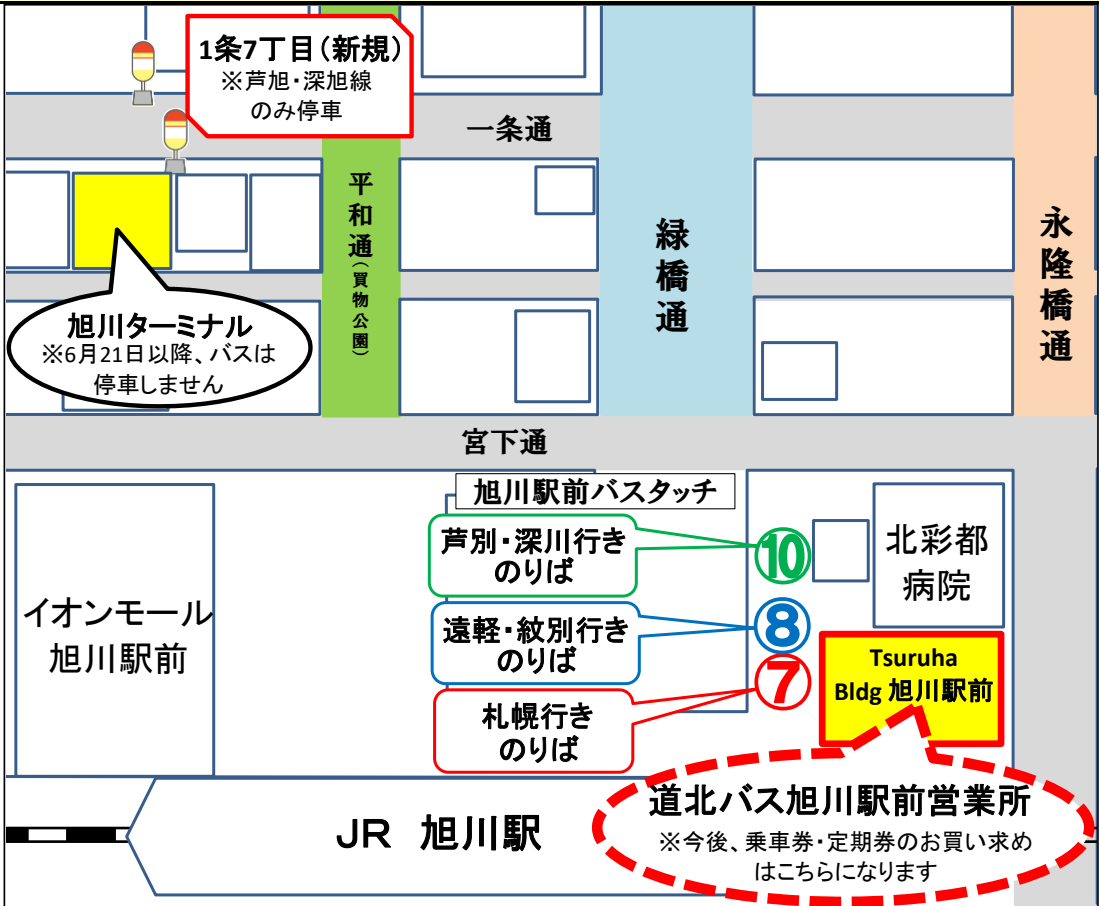

# バスのりば変更のお知らせ

いつも旭川ターミナルを御利用頂き誠にありがとうございます。

**平成30年6月21日**から、  
バスのりばを、旭川ターミナルから  
**旭川駅前**に変更いたします。

- ・札幌行きは⑦のりば、
  - ・遠軽行き・紋別行きは⑧のりば、
  - ・芦別行き・深川行きは⑩のりば
- から発車します。
- ・芦別行き・深川行きは新たに「1条7丁目」停留所を新設します。

※平成30年6月21日以降、旭川ターミナルにはすべてのバスが停車しません。  
また、乗車券・定期券は【道北バス旭川駅前営業所】でお買い求め下さい。

北海道中央バス  
空知中央バス  
ジェイ・アール北海道バス  
道北バス

お問い  
合わせ

道北バス旭川駅前営業所  
0166-23-4161

中央バス旭川営業所  
~6/20 0166-25-3000  
6/21~ 0166-61-5358