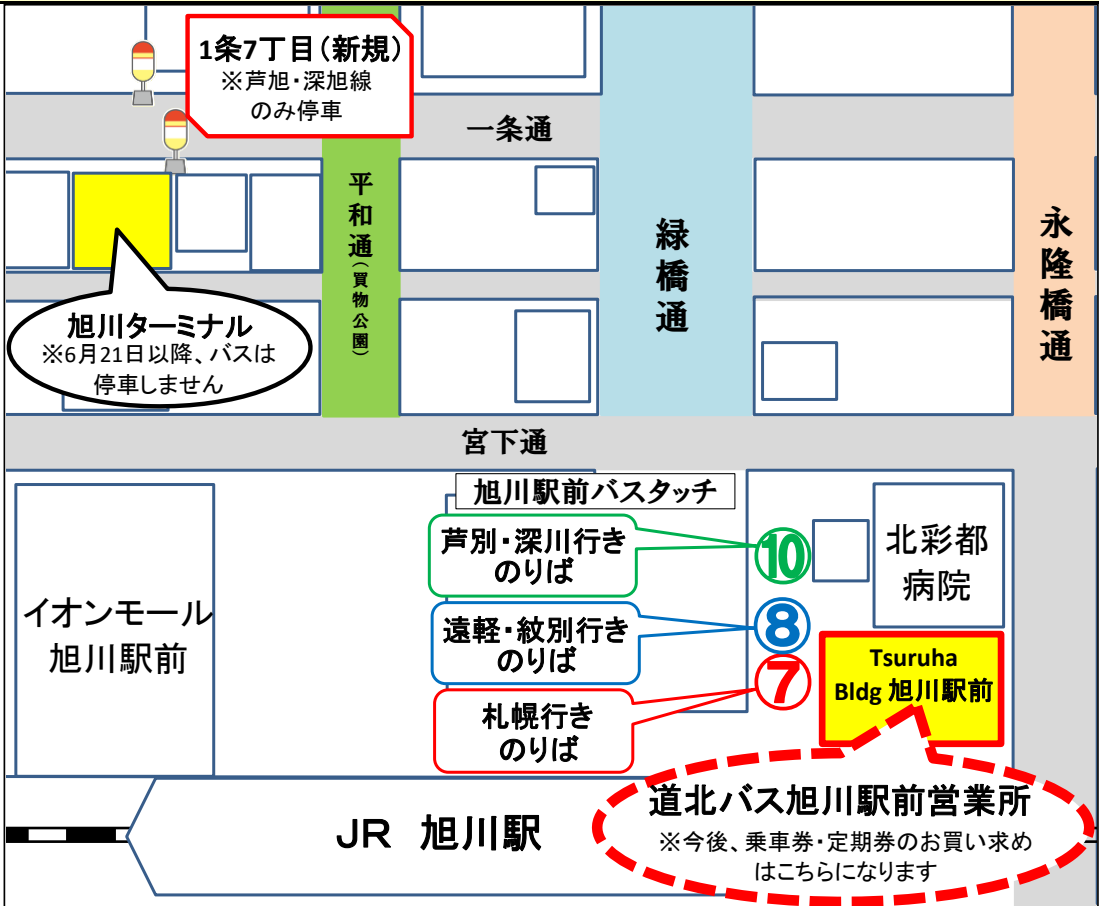

# バスのりば変更のお知らせ

いつも旭川ターミナルを御利用頂き誠にありがとうございます。

**平成30年6月21日**から、  
バスのりばを、旭川ターミナルから  
**旭川駅前**に変更いたします。

- ・札幌行きは**⑦のりば**、
- ・遠軽行き・紋別行きは**⑧のりば**、
- ・芦別行き・深川行きは**⑩のりば** から発車します。
- ・芦別行き・深川行きは新たに「**1条7丁目**」停留所を新設します。